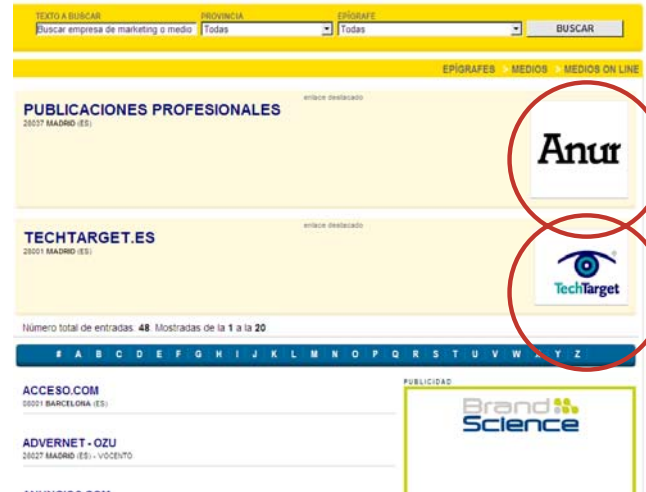

Posicionamiento destacado

El posicionamiento destacado le proporciona a su compañía un **lugar preferente**, fuera del listado alfabético general y presente siempre que se solicite un listado de empresas del sector contratado. Además de una situación con una **visibilidad inmejorable**, esta opción le permite adjuntar un logotipo de su compañía que también estará enlazado al contenido de su ficha de detalles.

Por otro lado, en la página donde mostramos toda su información, también aparecerá su logotipo, **haciéndola diferente** del resto.

TARIFA

Periodo: **6 meses. Tarifa: 110,00 €**

Periodo: **1 año. Tarifa: 165,00 €**